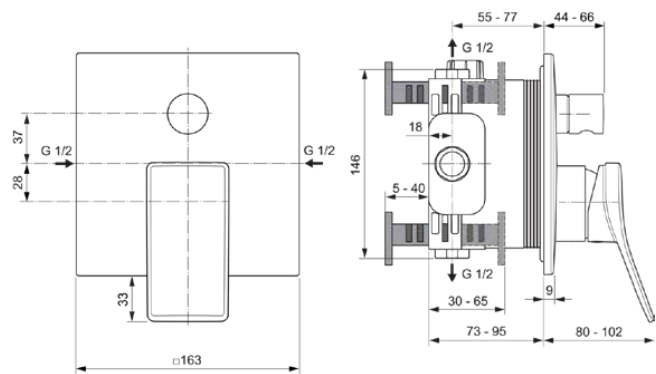

CONCA

A7374A5

CONCA | Baterie de cadă și duș încorporată 163x80x196 mm În finisaj gri magnetic, Kit 1 required (A1000), 23.0 l/min (3 bar) | Tehnologia Click, EPD, Tehnologia PVD

Imagine si schita

Informații generale

Tipul de produs:	Baterii pentru cadă și duș
Tipul de subprodus:	Baterie de cadă și duș încorporată
Marca:	Ideal Standard
Colecția:	CONCA
Designer:	Palomba Serafini Associati
Colour:	A5 - Gri Magnetic
Efectul de finisare a suprafeței:	Satin
Înălțime (mm):	196
Lățime (mm):	163
Lungime / Proiecție (mm):	80 - 102
Metoda de fixare:	Kit 1 necesar
Kit încorporat recomandat 1:	A1000
Greutate netă (kg):	1.45
Cod EAN:	3800861085775

Specificațiile produsului

Numărul de rozete:	1
Număr de mânere:	1
Cod de culoare:	A5
Descrierea culorii:	gri magnetic
Tehnologia Cool Body:	Nu
Conectoare S ON / OFF:	Nu
Timp de spălare reglabil:	Nu
Poziția mânerului:	Partea din față
Material:	Metal
Materialul rozetei:	Plastic
Calitatea materialului:	Alamă
Debit maxim la 3 bar (l):	23.0

CONCA

A7374A5

CONCA | Baterie de cadă și duș încorporată 163x80x196 mm În finisaj gri magnetic, Kit 1 required (A1000), 23.0 l/min (3 bar) | Tehnologia Click, EPD, Tehnologia PVD

Specificațiile produsului